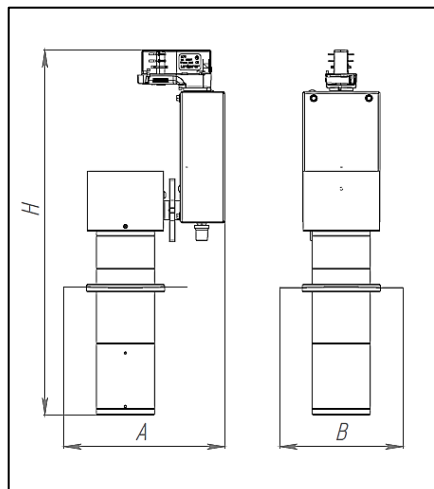

Восток Frame кадрирующий

Восток Frame

- Светильник светодиодный для 3-фазного шинопровода
- Вращается по горизонтали на 350° по вертикали на 300°
- Блок питания: встроенный, диммирование на корпусе
- Радиатор с пассивным охлаждением
- Оптика кадрирующая
- Стандартный цвета корпуса: черный
- Срок службы 50 000 ч
- Опции: DALI, окраска корпуса RAL