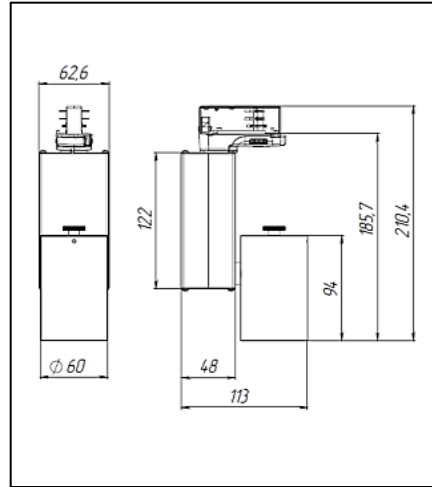

Восток 60 LN ZOOM

Восток 60 LN ZOOM

- Светодиодный светильник для 3-фазного шинпровода
- Вращается по горизонтали на 350° по вертикали на 300°
- Цветопередача: CRI 98, R9: 92 (для 3000К)
- Коэффициент пульсации: менее 1%
- Блок питания: встроенный, диммирование на корпусе
- Радиатор с пассивным охлаждением
- Оптика регулируемая 12° – 60°
- Дополнительные насадки: овалорисующая линза, антислепящая решетка
- Стандартные цвета корпуса: черный, белый
- Срок службы 50000 ч
- Опции: DALI, окраска корпуса RAL

Модификация	Напряжение, В	Мощность, Вт	Световой поток, лм	Степень защиты, IP	Цветовая температура, К	Индекс цветопередачи, CRI	Габаритные размеры, мм
Восток 60 LN ZOOM 930	220	13	950	IP20	3000	Ra >98	Ø60
Восток 60 LN ZOOM 940	220	13	1000	IP20	4000	Ra >98	Ø60