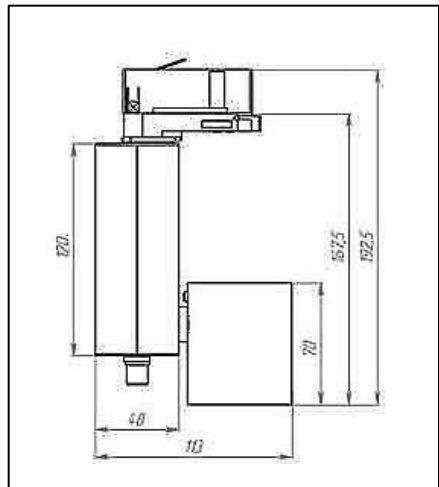

Восток 60L

Восток 60L

- Светильник светодиодный для 3-фазного шинпровода
- Вращается по горизонтали на 350° по вертикали на 300°
- Цветопередача: CRI Ra: 98, R9: 92 (для 3000K)
- Коэффициент пульсации: менее 1%
- Блок питания: встроенный, диммирование на корпусе
- Радиатор с пассивным охлаждением
- Оптика 15°, 24°, 36°, 60°
- Антислепящая решетка в комплекте
- Стандартные цвета корпуса: черный, белый
- Срок службы 50000 ч

- Опции: DALI, окраска корпуса RAL

Модификация	Напряжение, В	Мощность, Вт	Световой поток, лм	Степень защиты, IP	Цветовая температура, К	Индекс цветопередачи, CRI	Габаритные размеры, мм
Восток 60 L 930	220	13	950	IP20	3000	Ra >98	Ø60
Восток 60 L 940	220	13	1000	IP20	4000	Ra >98	Ø60