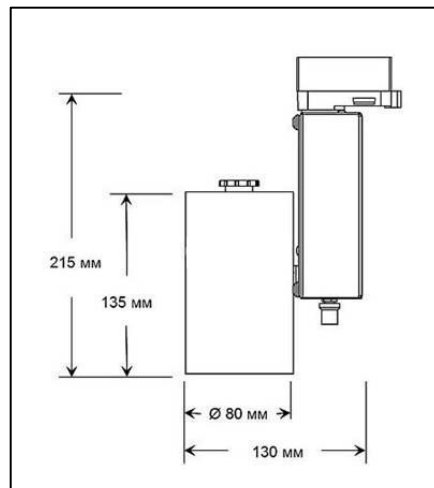

Восток 80 LN ZOOM

Восток 80 LN ZOOM

- Светильник светодиодный для 3-фазного шинопровода
- Вращается по горизонтали на 350° по вертикали на 300°
- Блок питания: встроенный, диммирование на корпусе
- Коэффициент пульсации: менее 1%
- Радиатор с пассивным охлаждением
- Оптика регулируемая 8° – 60°
- Дополнительные насадки: овалорисующая линза, антислепящая решетка, антислепящий тубус (козырек) цветные фильтры
- Стандартные цвета корпуса: черный, белый
- Срок службы 50 000 ч
- Опции: DALI, окраска корпуса RAL

Модификация	Напряжение, В	Мощность, Вт	Световой поток, лм	Степень защиты, IP	Цветовая температура, К	Индекс цветопередачи, CRI	Габаритные размеры, мм
Восток 80 LN ZOOM 930	220	25	1900	IP20	3000	Ra >98	Ø80
Восток 80 LN ZOOM 940	220	25	1950	IP20	4000	Ra >98	Ø80